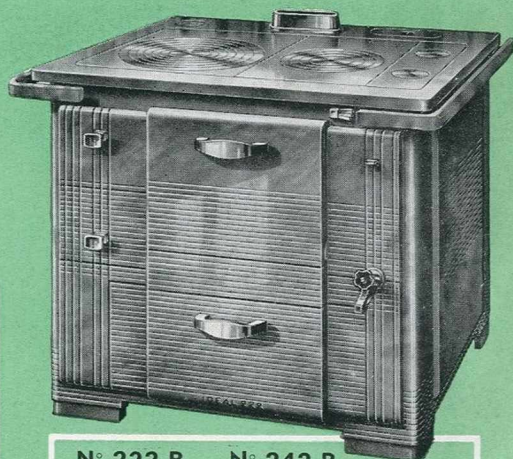

CUISINIÈRES

IDEAL

N° 44 B

Tôle d'acier émaillée blanc

Dessus (en mm). 720 × 460
Four (en mm) 300 × 370 × 280

Foyer mixte ou, sur demande, foyer houille

N° 45 B

Tôle d'acier émaillée blanc

Dessus (en mm). 750 × 505
Four (en mm) 320 × 410 × 220

Foyer mixte ou, sur demande, foyer houille

" IDEALIS "

Fonte émaillée gris, chamois ou blanc

N° 92 B N° 93 B

Dessus (en mm). 750 × 515 850 × 530
Four (en mm). 320 × 380 × 240 350 × 400 × 240

Foyer mixte ou, sur demande, foyer houille

N° 222 B N° 242 B

Type Beauce Type Est

Fonte émaillée gris ou chamois

Dessus (en mm). 950 × 680
Four (en mm) 400 × 530 × 270

Foyer mixte ou, sur demande, foyer houille

Signées comme un beau meuble

CALORIFÈRES
CHEMINÉES
POÊLES A BOIS

IDEAL

SÉRIE 150

Cheminées à tirage direct
émaillées gris ou chamois

	N° 150	N° 151
Hauteur (en mm)	620	680
Largeur (en mm)	315	345
Profondeur (en mm)	382	396
Capacité de chauffe (en m ³)	80	100