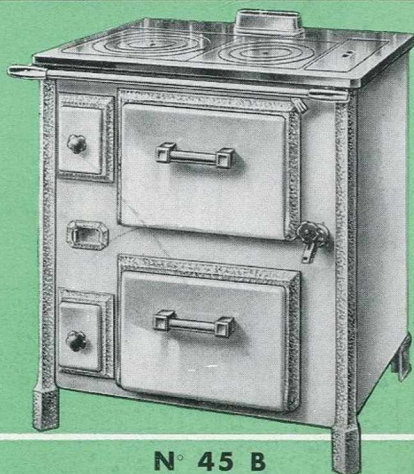

CUISINIÈRES

IDEAL

N° 44 B

Tôle d'acier émaillée blanc

Dessus (en mm). 720 × 460
Four (en mm) 300 × 370 × 280

Foyer mixte ou, sur demande, foyer houille

N° 45 B

Tôle d'acier émaillée blanc

Dessus (en mm). 750 × 505
Four (en mm) 320 × 410 × 220

Foyer mixte ou, sur demande, foyer houille

" IDEALIS "

Fonte émaillée gris, chamois ou blanc

N° 92 B N° 93 B

Dessus (en mm). 750 × 515 850 × 530
Four (en mm). 320 × 380 × 240 350 × 400 × 240

Foyer mixte ou, sur demande, foyer houille

N° 222 B N° 242 B

Type Beauce Type Est

Fonte émaillée gris ou chamois

Dessus (en mm). 950 × 680
Four (en mm) 400 × 530 × 270

Foyer mixte ou, sur demande, foyer houille