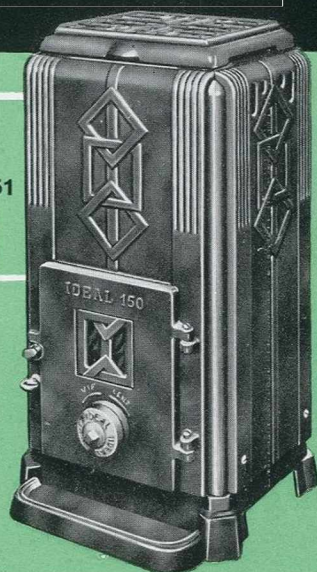

CUISINIÈRES

IDEAL

N° 44 B

Tôle d'acier émaillée blanc

Dessus (en mm). 720 × 460
Four (en mm) 300 × 370 × 280

Foyer mixte ou, sur demande, foyer houille

N° 45 B

Tôle d'acier émaillée blanc

Signées comme un beau meuble

CALORIFÈRES
CHEMINÉES
POÊLES A BOIS

IDEAL

SÉRIE 150

Cheminées à tirage direct
émaillées gris ou chamois

	N° 150	N° 151
Hauteur (en mm)	620	680
Largeur (en mm)	315	345
Profondeur (en mm)	382	396
Capacité de chauffe (en m ³)	80	100